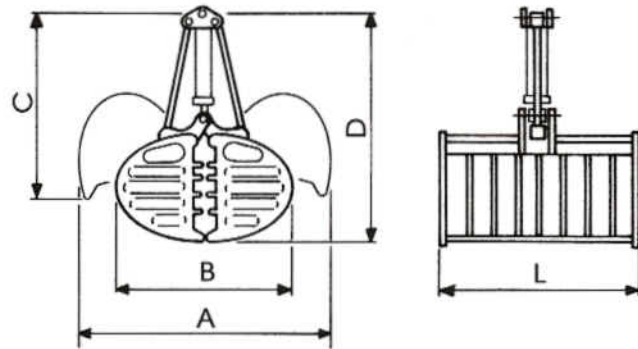

CESTE IDRAULICHE PER BIETOLE

HYDRAULIC BUCKETS FOR BEETS

BENNES HYDRAULIQUES À BETTES

CUCHARAS HIDRÁULICAS PARA REMOLACHAS

ROTATORE • ROTATOR
ROTATEUR • ROTATOR

RG/30-1AS 17 5 1/2" G

Model	Ton	Lt	Kg ⁽¹⁾	MPa	N°	mm.					Bucket	Ton	Ton
						A	B	C	D	L			
CB/55	0,6	530	225	20	1	1500	1100	1100	1400	1030	RG/30-1AS	0,6 - 1,1	3 - 7
CB/65	0,8	650	245	20	1	1500	1100	1100	1400	1230	RG/30-1AS	0,8 - 1,6	3 - 7
CB/75	0,9	760	265	20	1	1500	1100	1100	1400	1430	RG/30-1AS	1 - 2	3 - 7
CB/85	1	820	275	20	1	1500	1100	1100	1400	1530	RG/30-1AS	1 - 2	3 - 7

(1) pesi senza rotatore
weights without rotator
poids sans rotateur
peso sin rotator

• DATI E PESI NON SONO IMPEGNATIVI, LA DITTA SI RISERVA DI APPORTARE MODIFICHE SENZA PREAVVISO
• DATA AND WEIGHTS ARE NOT BINDING, THE COMPANY RESERVES ITSELF THE RIGHT TO MAKE IMPROVING AMENDMENTS WITHOUT NOTICE
• DONNÉES ET POIDS NE SONT PAS ENGAGÉANTS, LA SOCIÉTÉ SE RÉSERVE LE DROIT DE FAIRE DES CHANGEMENTS SANS PREAVIS
• DATOS Y PESOS NO SON VINCULANTES, LA EMPRESA SE RESERVA DE APORTAR MODIFICACIONES SIN ADVERTENCIA PREVIA