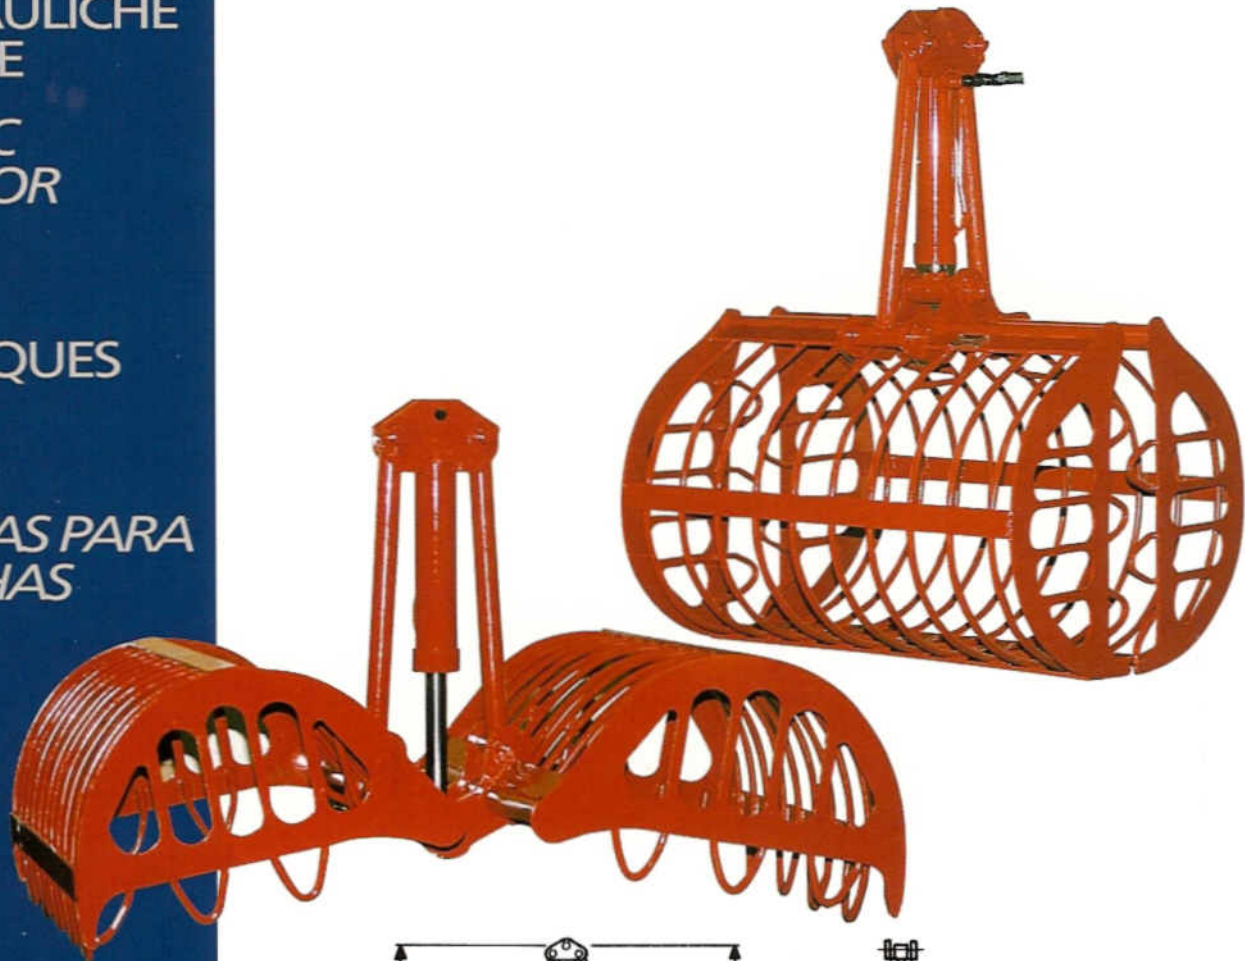

CESTE IDRAULICHE PER BIETOLE

HYDRAULIC BUCKETS FOR BEETS

BENNES HYDRAULIQUES À BETTES

CUCHARAS HIDRÁULICAS PARA REMOLACHAS

ROTATORE • ROTATOR
ROTATEUR • ROTATOR

RG/30-1AS 17 5 1/2" G

Model	Ton	Lt	Kg ⁽¹⁾	MPa	N°	mm.					Bucket	Ton	Ton
						A	B	C	D	L			
CB/55	0,6	530	225	20	1	1500	1100	1100	1400	1030	RG/30-1AS	0,6 - 1,1	3 - 7
CB/65	0,8	650	245	20	1	1500	1100	1100	1400	1230	RG/30-1AS	0,8 - 1,6	3 - 7
CB/75	0,9	760	265	20	1	1500	1100	1100	1400	1430	RG/30-1AS	1 - 2	3 - 7
CB/85	1	820	275	20	1	1500	1100	1100	1400	1530	RG/30-1AS	1 - 2	3 - 7

(1) pesi senza rotatore
weights without rotator
poids sans rotateur
peso sin rotator

• DATI E PESI NON SONO IMPEGNATIVI, LA DITTA SI RISERVA DI APPORTARE MODIFICHE SENZA PREAVVISO
• DATA AND WEIGHTS ARE NOT BINDING, THE COMPANY RESERVES ITSELF THE RIGHT TO MAKE IMPROVING AMENDMENTS WITHOUT NOTICE
• DONNÉES ET POIDS NE SONT PAS ENGAGÉANTS, LA SOCIÉTÉ SE RÉSERVE LE DROIT DE FAIRE DES CHANGEMENTS SANS PREAVIS
• DATOS Y PESOS NO SON VINCULANTES, LA EMPRESA SE RESERVA DE APORTAR MODIFICACIONES SIN ADVERTENCIA PREVIA