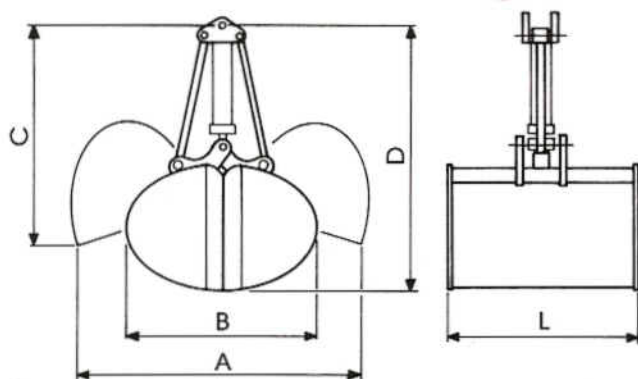

ROTATORE • ROTATOR
ROTATEUR • ROTATOR

RG/30-1AS

17

5

1/2" G

Icon	Ton	Lt	Kg⁽¹⁾	MPa	N°	mm.					Icon	Ton
						A	B	C	D	L		
CV/60	1,5	600	360	16	1	1600	950	1100	1400	1000	RG/30-1AS	2,0 - 3,4
CV/70	1,8	700	380	16	1	1600	950	1100	1400	1200	RG/30-1AS	2,5 - 4
CV/80	2	800	400	16	1	1600	950	1100	1400	1400	RG/30-1AS	2,5 - 4

(1) pesi senza rotatore
weights without rotator
poids sans rotateur
peso sin rotator

• DATI E PESI NON SONO IMPEGNATIVI, LA DITTA SI RISERVA DI APPORTARE MODIFICHE SENZA PREAVVISO
• DATA AND WEIGHTS ARE NOT BINDING, THE COMPANY RESERVES ITSELF THE RIGHT TO MAKE IMPROVING AMENDMENTS WITHOUT NOTICE
• DONNÉES ET POIDS NE SONT PAS ENGAGEANTS, LA SOCIÉTÉ SE RÉSERVE LE DROIT DE FAIRE DES CHANGEMENTS SANS PRÉAVIS
• DATOS Y PESOS NO SON VINCULANTES, LA EMPRESA SE RESERVA DE APORTAR MODIFICACIONES SIN ADVERTENCIA PREVIA