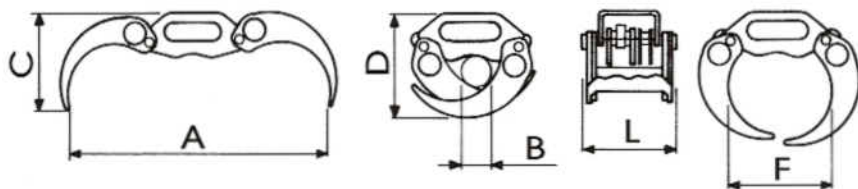

ROTATORE • ROTATOR ROTATEUR • ROTATOR			
RG/30-1AS	17	5	1/2" G

					mm.								
					A	B	C	D	F	L			
I.613/41	1,8	0,4	230	25	1880	200	800	570	730	530	RG/30-1AS	2 - 3,4	5 - 12

(1) pesi senza rotatore
weights without rotator
poids sans rotateur
peso sin rotator